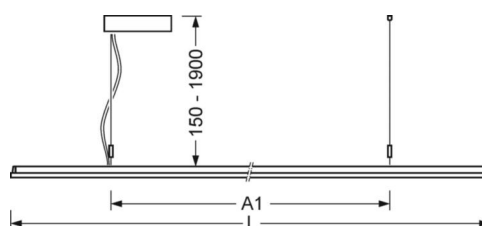

DEEP-LINK

<https://www.regiolum.de/ru/article/46255024174>

Ссылка	LED 5900lm 830
ηLB	100 %
Φ ↓/↑	74 % / 26 %
UGR поп./вдоль дисплей	16.8 / 16.1
	65° < 3000cd/m²

Механика

цвет корпуса	черный RAL 9005
размеры (LxWxH/DxH)	1558mm x 321mm x 24mm
вес (нетто)	5.9kg
Вид монтажа	маятниково-подвесные световые полосы

размеры

L	1558 mm	Длина
B	321 mm	Ширина
H	24 mm	Высота
A1	900 mm	Расстояние между точками крепежа при одиночной установке
A2	1237 mm	Расстояние между точками крепежа, 1-й светильник световой полосы
A3	1574 mm	Расстояние между точками крепежа между светильниками в световой п
P min	150 mm	Минимальная длина подвеса
P max	1900 mm	Максимальная длина подвеса