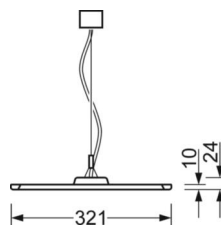

DEEP-LINK

<https://www.regiolum.de/ru/article/46255024174>

Ссылка	LED 5900lm 830
ηLB	100 %
Φ ↓/↑	74 % / 26 %
UGR поп./вдоль дисплей	16.8 / 16.1
	65° < 3000cd/m²

Механика

цвет корпуса	черный RAL 9005
размеры (LxWxH/DxH)	1558mm x 321mm x 24mm
вес (нетто)	5.9kg
Вид монтажа	маятниково-подвесные световые полосы

размеры

L	1558 mm	Длина
B	321 mm	Ширина
H	24 mm	Высота
A1	900 mm	Расстояние между точками крепежа при одиночной установке
A2	1237 mm	Расстояние между точками крепежа, 1-й светильник световой полосы
A3	1574 mm	Расстояние между точками крепежа между светильниками в световой п
P min	150 mm	Минимальная длина подвеса
P max	1900 mm	Максимальная длина подвеса